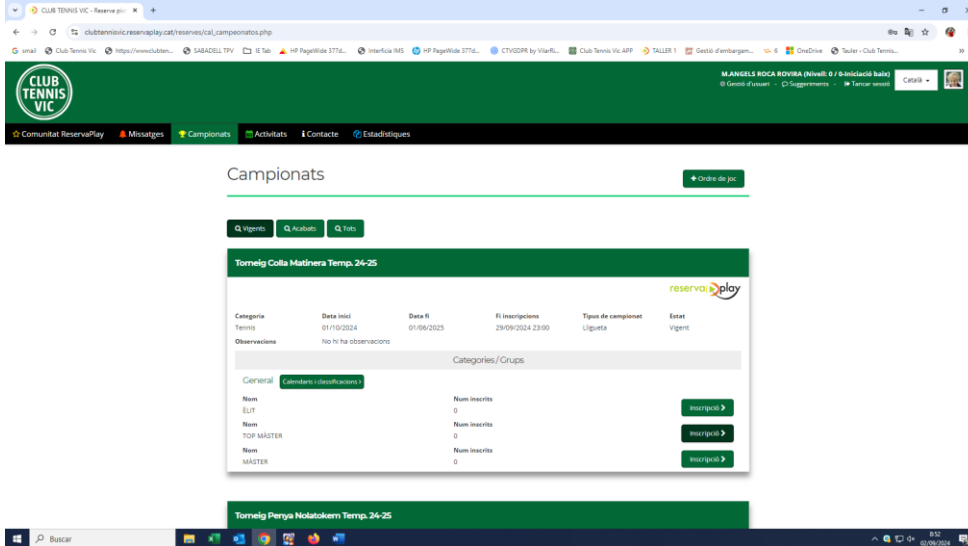

Manual d'inscripcions a tornejos

Seguidament introdueix el teu DNI i la contrasenya: es la data de naixement.

Primer de tot, busca el campionat i la categoria on et vols inscriure i clica "inscripció":

escull la teva talla de samarreta, pantaló i peus i un cop acabat clica "inscripció"

Un cop finalitzat, veuràs el missatge de "inscripció realitzada correctament".