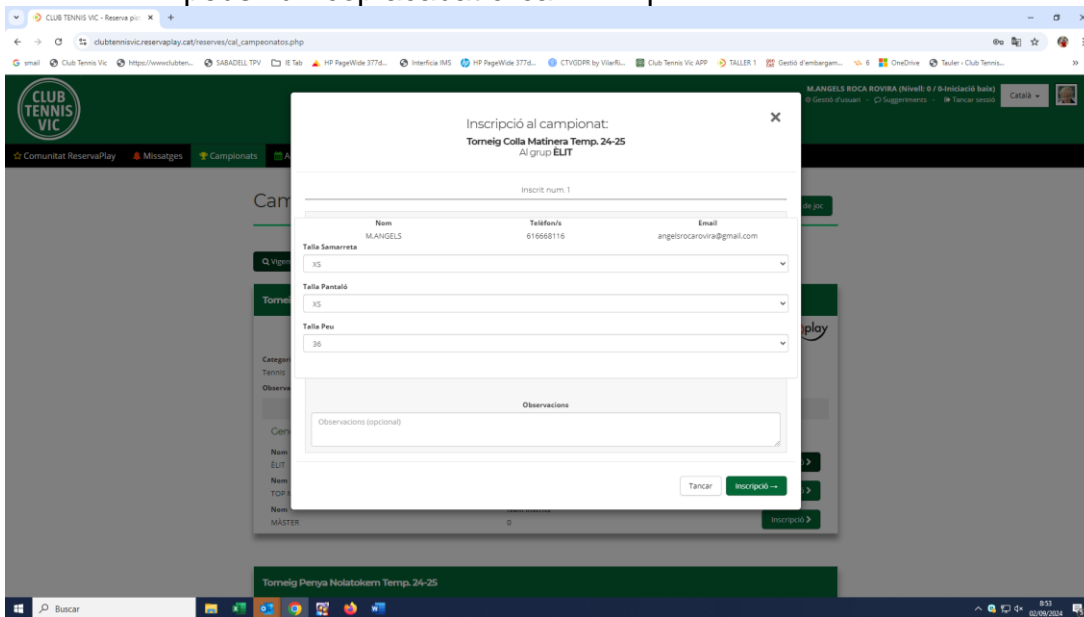

Manual d'inscripcions a tornejos

Seguidament introdueix el teu DNI i la contrasenya: es la data de naixement.

Primer de tot, busca el campionat i la categoria on et vols inscriure i clica "inscripció":

escull la teva talla de samarreta, pantaló i peus i un cop acabat clica "inscripció"

Un cop finalitzat, veuràs el missatge de "inscripció realitzada correctament".