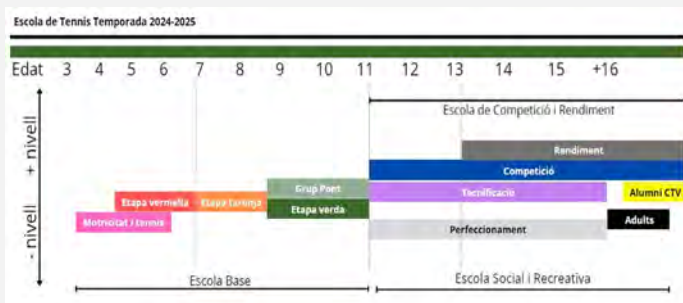

ETAPA VERDA (9 i 10 anys)

Desenvolupament dels fonaments tècnics i tàctics aplicats al joc del tennis. Entrenaments amb pilota verda.

Horari: de dilluns a divendres de 17.30 a 19 h.
i dissabtes d'11 a 13 h.
Preus mensuals: 1 dia: 52 € / 2 dies: 86 € / 3 dies: 106 €
Preparació física opcional entre setmana de 19 a 19.30 h.
i dissabtes d'11 a 11.30 h.
Preus mensuals (de la preparació física):
1 dia: 17 € / 2 dies: 28 € / 3 dies: 37 €

ETAPA PONT VERDA (9 i 10 anys)

Millora integrada de totes les variables del joc: tècnica, tàctica, física i mental. Entrenaments amb pilota verda.

Entrenament 3 dies a la setmana amb preparació física.
Horari: de dilluns a divendres de 17.30 a les 19.30 h.
i dissabtes d'11.30 a 13 h.
Preu mensual de 3 dies: 121 €

PERFECCIONAMENT MITJANS (10 a 14 anys)

Aprentatge i millora de les habilitats del joc amb orientació recreativa.

Horari: de dilluns a divendres de 17.30 a 19 h.
i dissabtes de 10 a 11.30 h.
Preparació física opcional entre setmana de 19 a 19.30 h.
Preus mensuals: 1 dia: 71 € / 2 dies: 121 € / 3 dies: 150 €
Preus mensuals (de la preparació física):
1 dia: 17 € / 2 dies: 28 € / 3 dies: 37 €

PERFECCIONAMENT JOVES (14 a 18 anys)

Aprentatge i millora de les habilitats del joc amb orientació recreativa.

Horari: de dilluns a divendres de 19 a 20.30 h.
i dissabtes de 10 a 11.30 h.
Preus mensuals: 1 dia: 71 € / 2 dies: 121 € / 3 dies: 150 €

Esquema de funcionament de l'escola de tennis del Club Tennis Vic

ITINERARI DE FORMACIÓ PER LA COMPETICIÓ

TECNIFICACIÓ (10 a 18 anys)

Desenvolupament i millora dels fonaments tècnic-tàctics del joc amb orientació competitiva.

Horari: de dilluns a divendres i dissabtes (mínim 2 dies).

TECNIFICACIÓ 1:

De 17.30 a 19 h tennis i de 19 a 20 h preparació física.

TECNIFICACIÓ 2:

De 18 a 19 h preparació física i de 19 a 20.30 h tennis.

Preus mensuals: 2 dies: 135 € / 3 dies: 177 € / 4 dies: 216 €

ESCOLA DE COMPETICIÓ TENNIS VIC (ECTV) (11 a 18 anys)

Desenvolupament i millora integrada de totes les variables del joc (tècnica, tàctica, física i mental) amb orientació cap al rendiment competitiu.

COMPETICIÓ 1:

De 15.30 a 18.30 h inclou preparació física.

COMPETICIÓ 2:

De 18 a 21 h inclou preparació física.

Preus mensuals:

1 dia: 83 € / 2 dies: 152 € / 3 dies: 218 € / 4 dies: 246€

Acompanyaments a competició dels tornejos individuals no inclosos.
S'acompanyarà sota petició i aplicant la tarifa d'acompanyament i coaching.

ESCOLA DE RENDIMENT TENNIS VIC (ERTV) (13 a 21 anys)

Projecte esportiu global i a llarg termini per jugadors/es d'alt nivell amb alta dedicació. Inclou la figura del head coach, psicòleg, nutricionista i preparació física individualitzada.

- Entrenament 4 o 5 dies a la setmana.
- Assignació d'un mentor (head coach).
- Planificació i calendari de competició individualitzat gestionat per l'equip tècnic.
- Sortides mensuals per entrenar amb jugadors/es catalans/es de referència.

RENDIMENT 1: de 15.30 a 19 h inclou preparació física.

RENDIMENT 2: de 17.30 a 21 h inclou preparació física.

Preu mensual: Infantil: 395 € / Cadet i júnior: 505 €

Inclou tots els desplaçaments per Catalunya i el preu de l'entrenador en els desplaçaments fora de Catalunya.