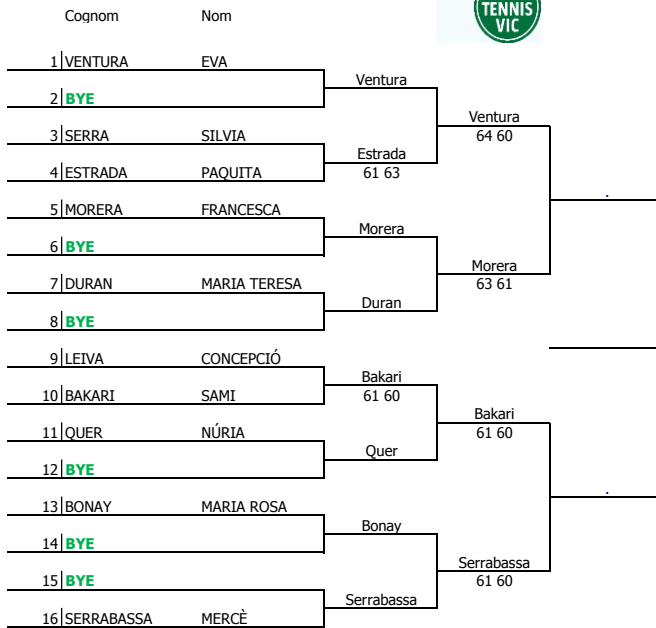

FEMENÍ +50 + 60

CONSOLACIÓ