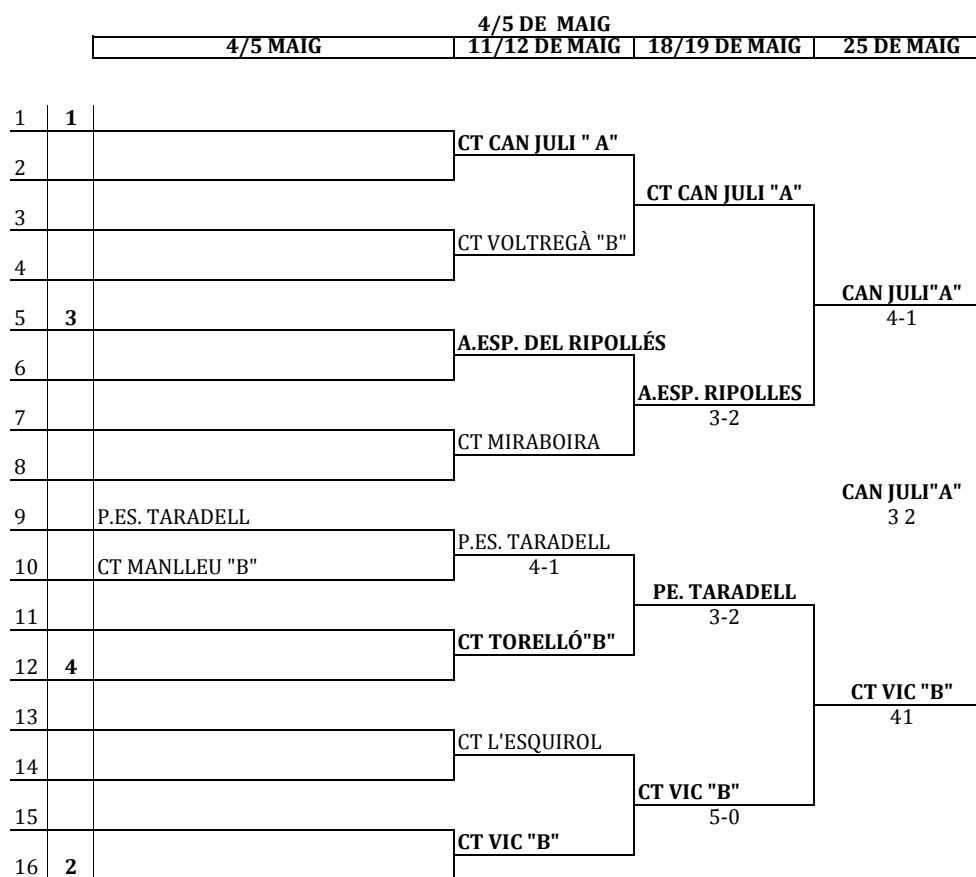

XVII TORNEIG COPA COMARCAL TEMPORADA 2018/ 2019

CATEGORIA PLATA

es eliminatòries es juguen a les pistes de l'equip millor classificat a la lliga del comarcal