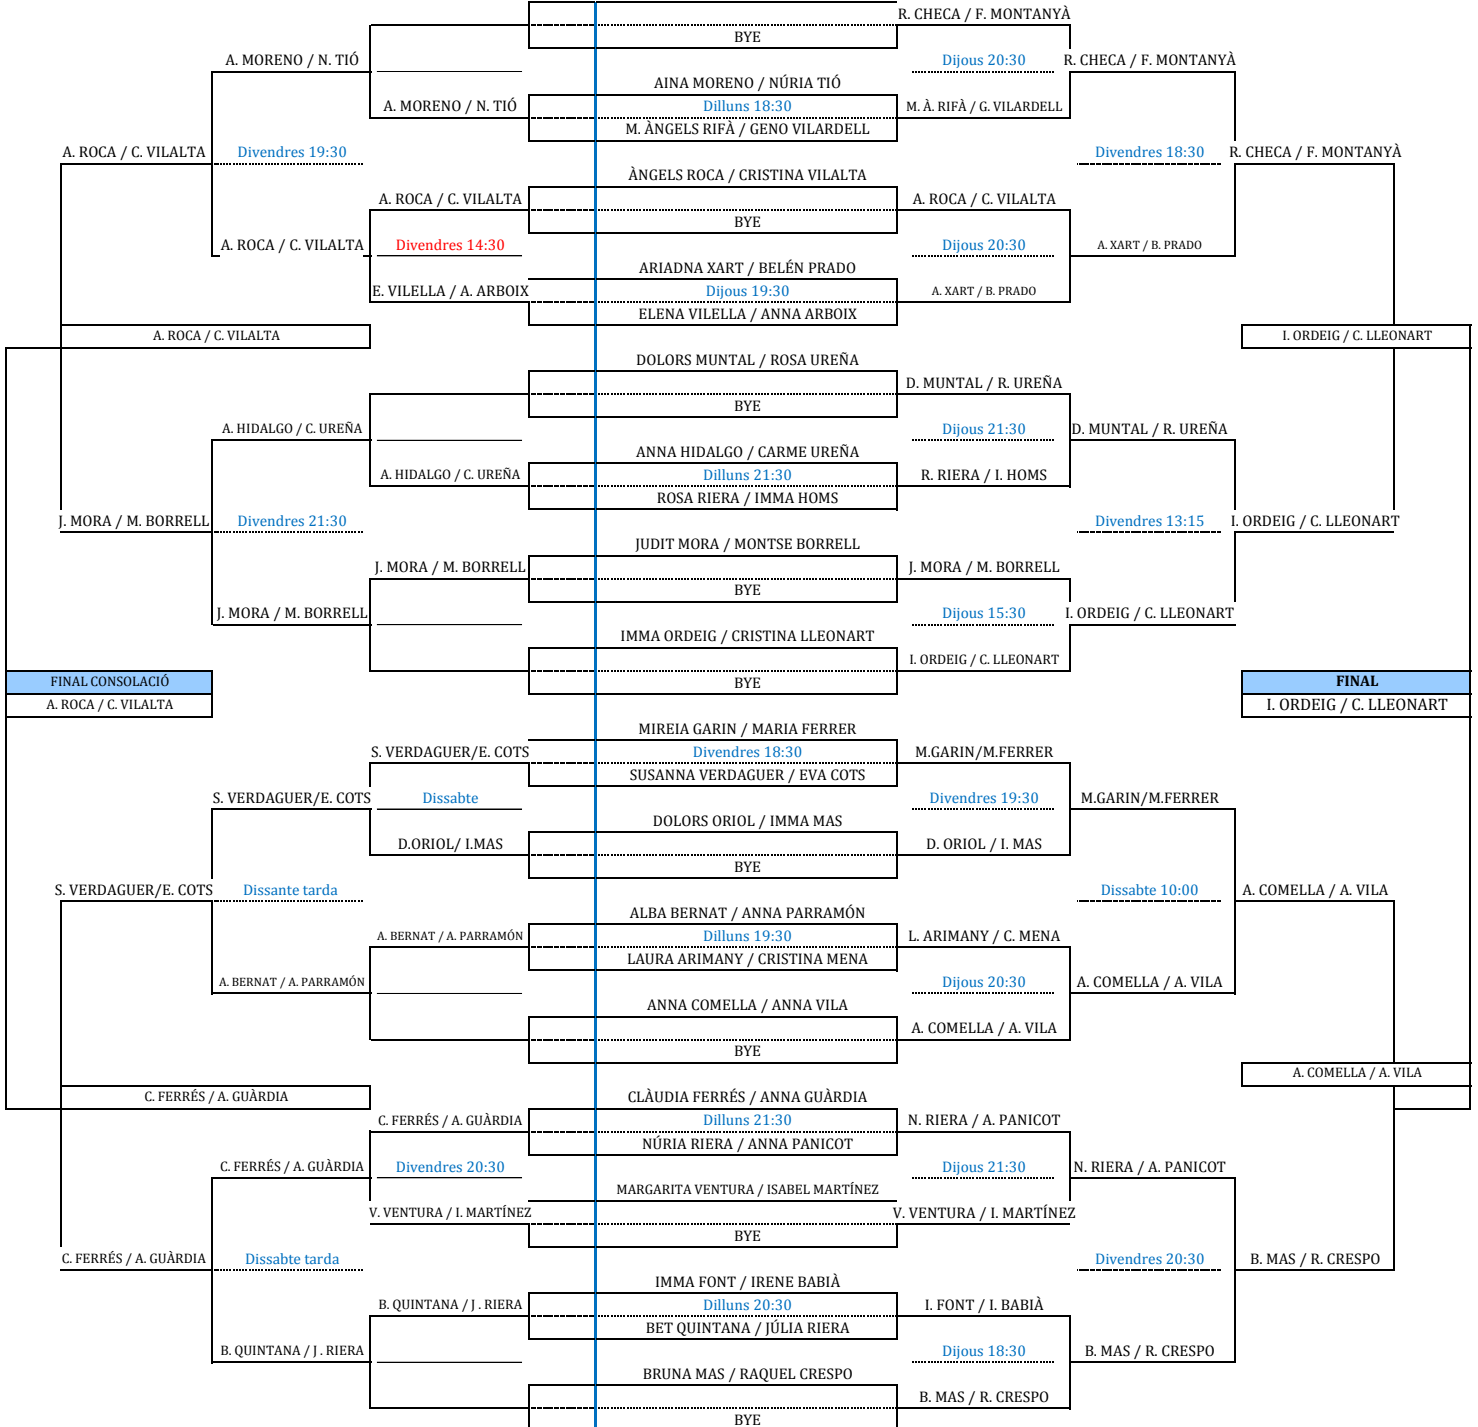

9È TROFEU MERCAT DEL RAM DE PÀDEL - INTERSPORT EVEREST

Prova: FEMENÍ	Categoria: 2a
Lloc: Club Tennis Vic	Estrelles:
Data: 1 - 6 d'abril de 2019	Jutge - àrbitre: Maitte Vila

CONSOLACIÓ

RAQUEL CHECA / FRANCESCA MONTANYÀ

CAMPIONAT

FINAL CONSOLACIÓ

A. ROCA / C. VILALTA

FINAL

I. ORDEIG / C. LLEONART