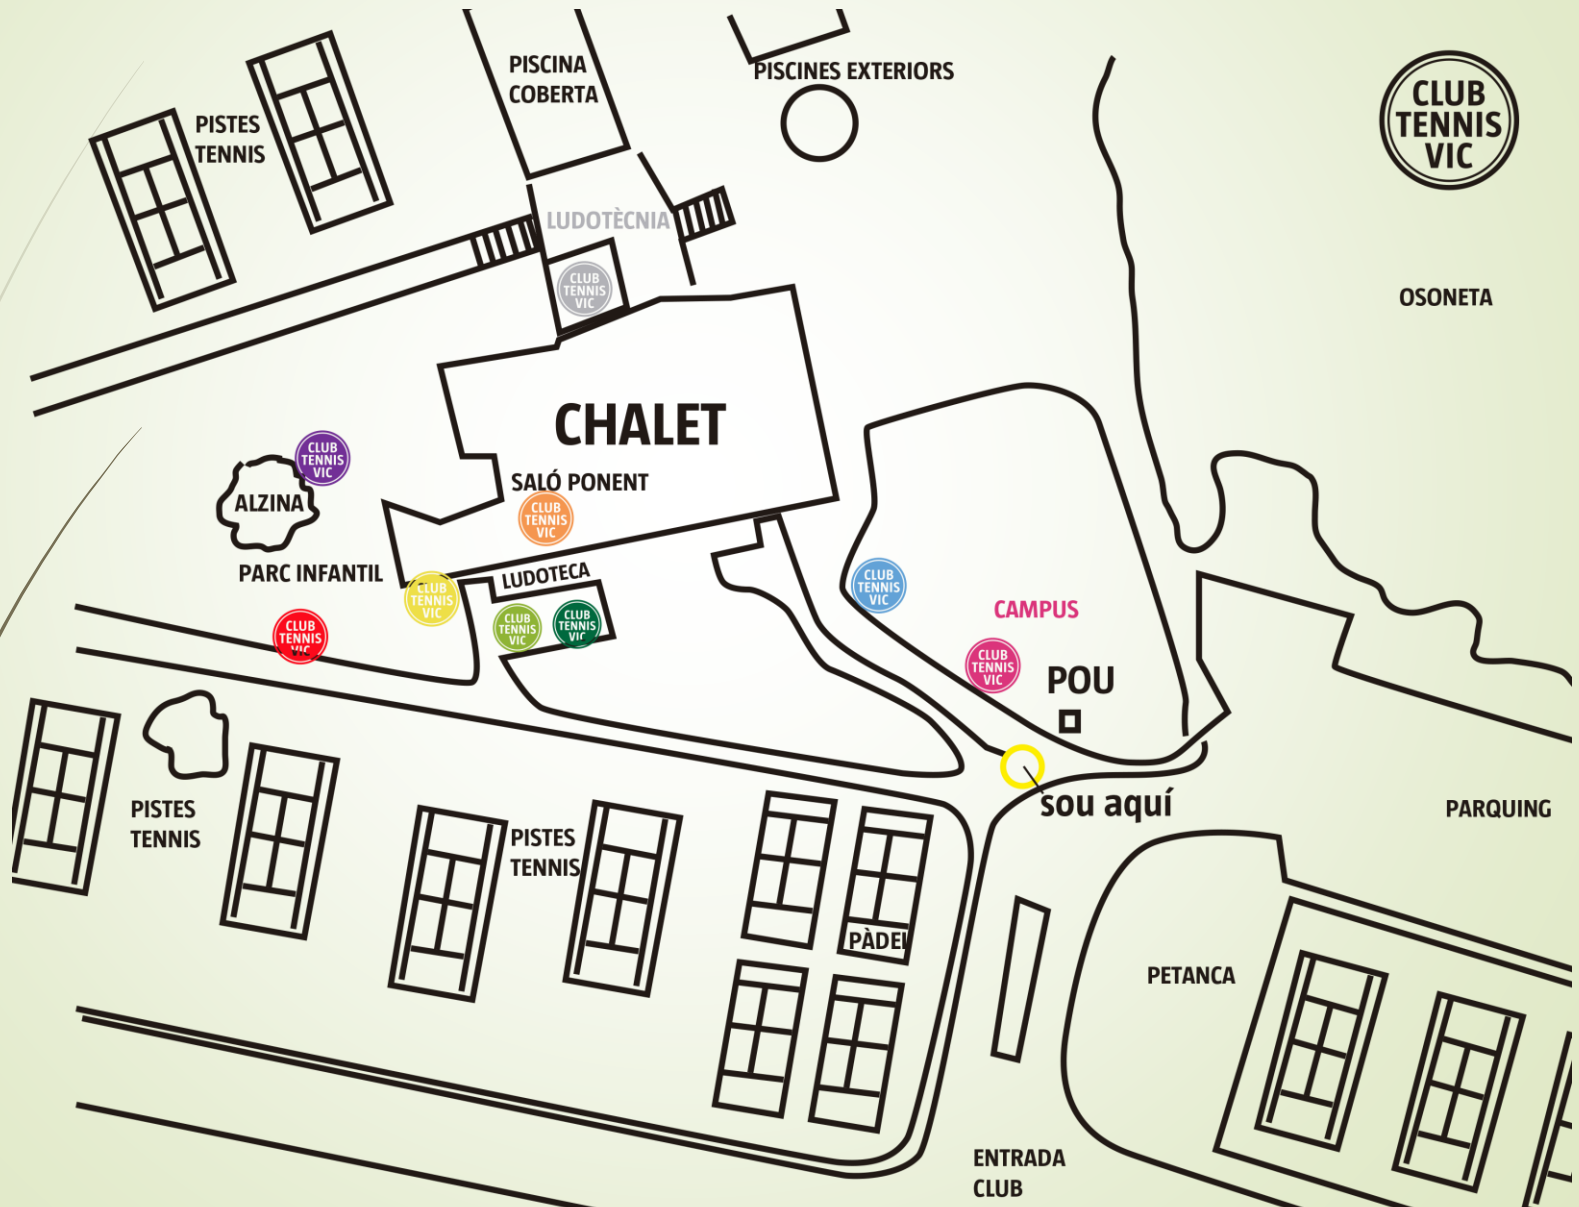

# Plànol de Punts de Trobada

# ARRIBADES I RECOLLIDES

Servei Bon dia (8-9h) → Ludoteca

Tallers (9 - 13h) → Zona Pertinent  
per Grup

Dinars (13 - 15h) → Zona parc

Tarda (15h - 17h) → Saló ponent