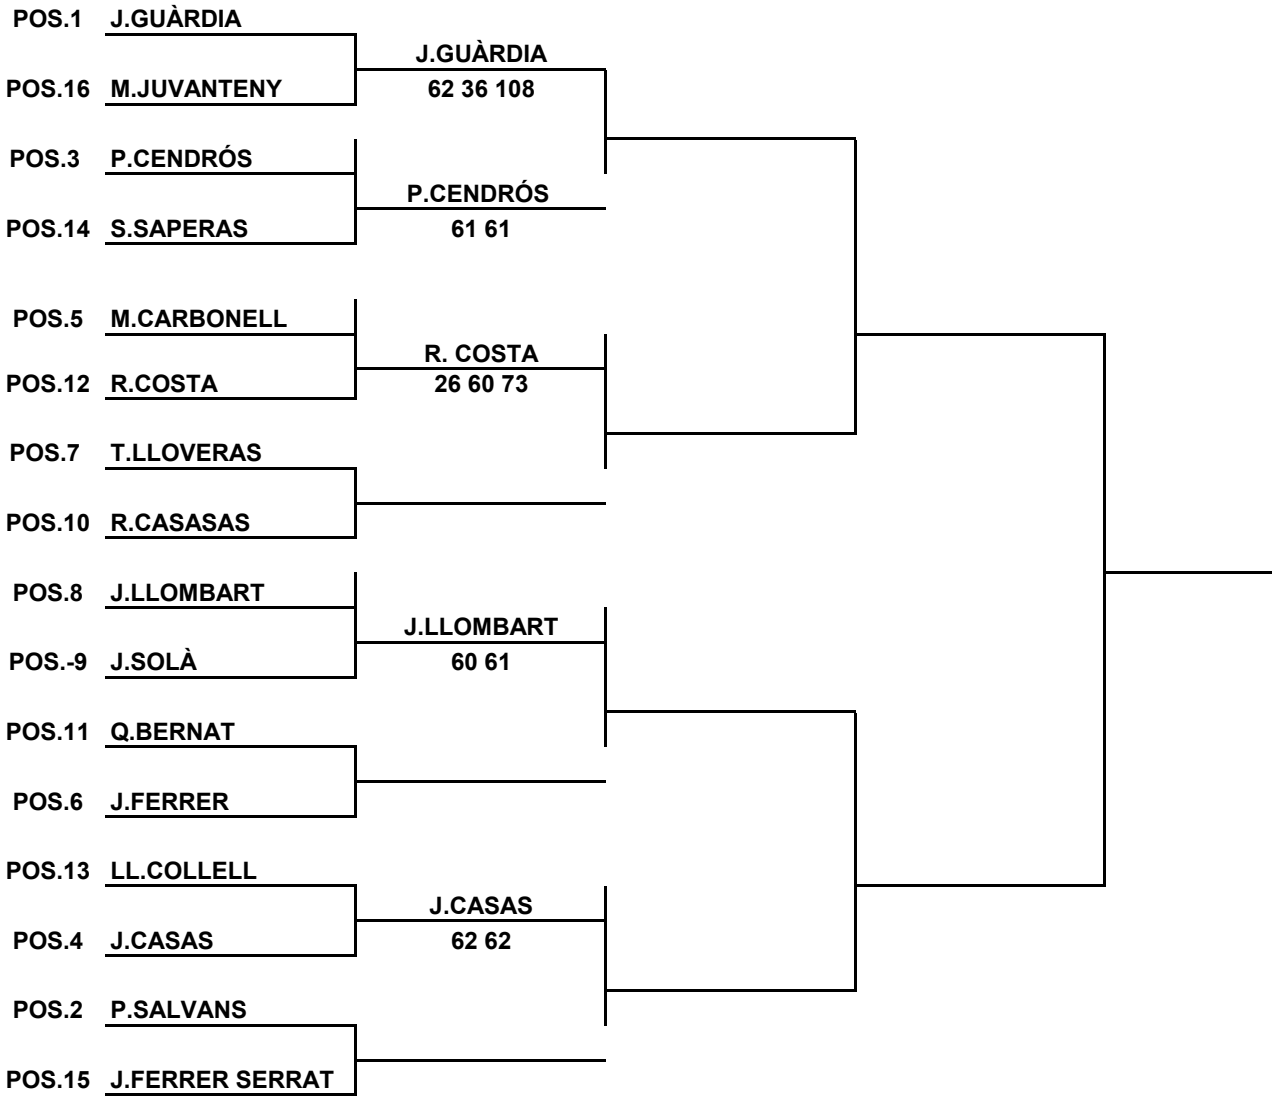

**PLAYOFF GRUPS GRUP 3 DIVISIÓ**

<b>DATA LIMIT 20/05</b>	<b>DATA LIMIT 27/05</b>	<b>DATA LIMIT 03/06</b>	<b>DATA LIMIT 08/06</b>
-------------------------	-------------------------	-------------------------	-------------------------