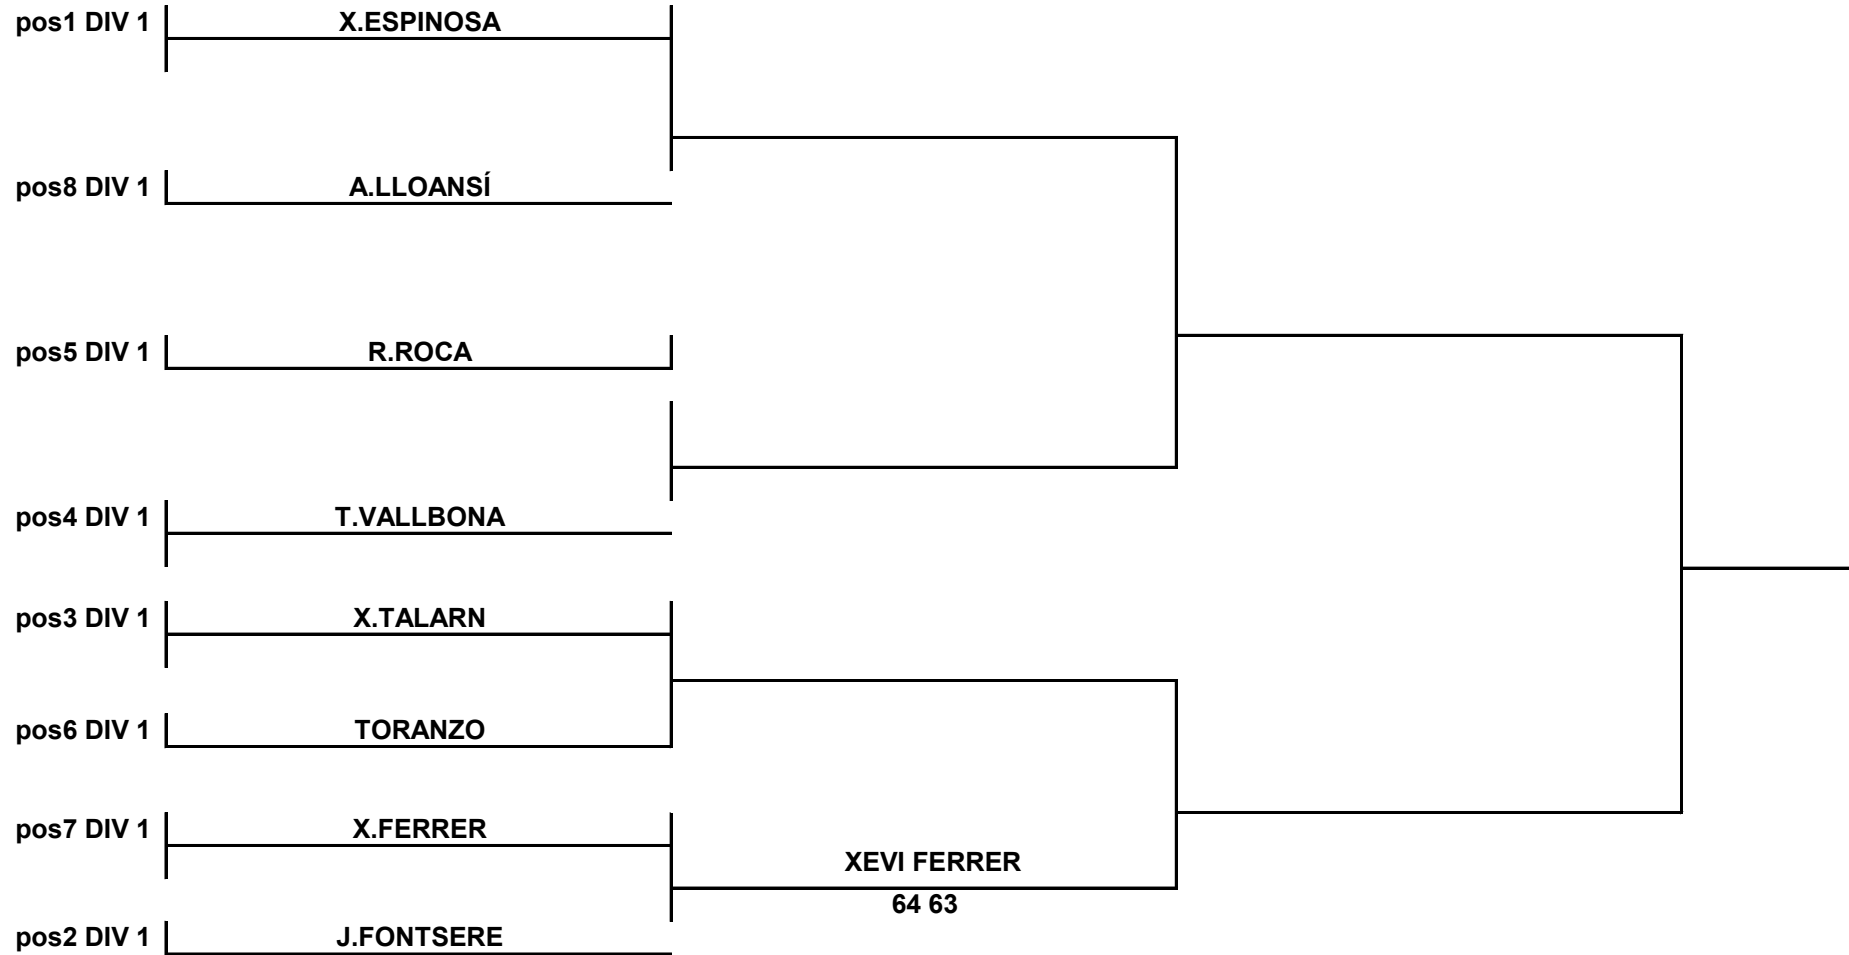

**PLAYOFF GRUP 2 DIVISIÓ GRUP B**

**DATA LIMIT 27/05**

**DATA LIMIT 03/06**

**DATA FINAL 8/06**

---